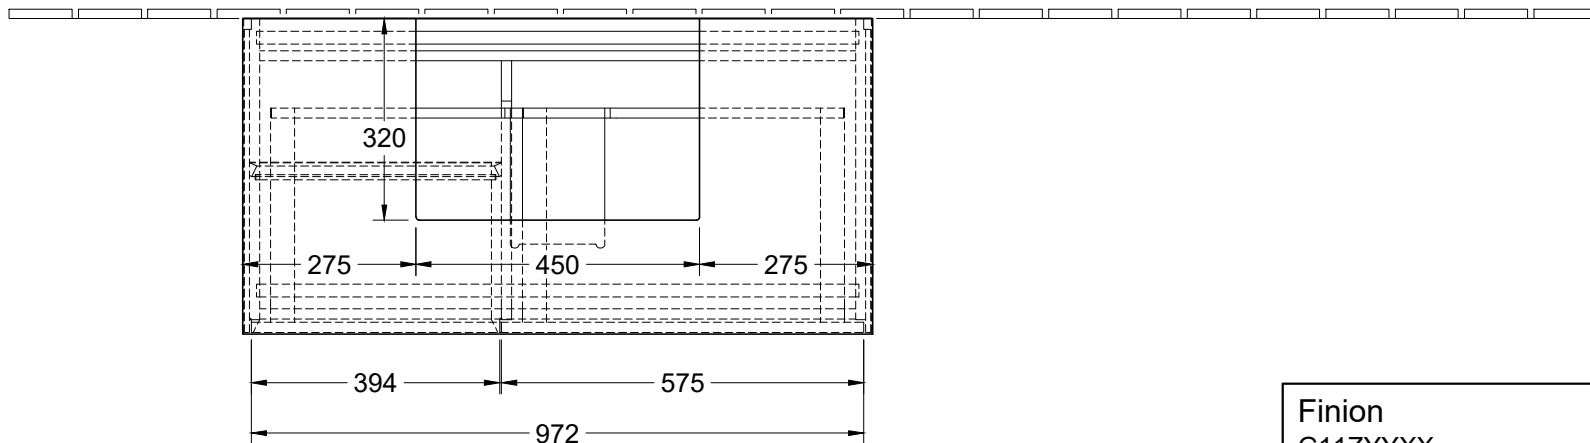

N<sub>L</sub> 220 - 240

Finion G11ZYXX		 <b>Villeroy &amp; Boch</b> 1748
V01 / 06.12.2016	1:12	